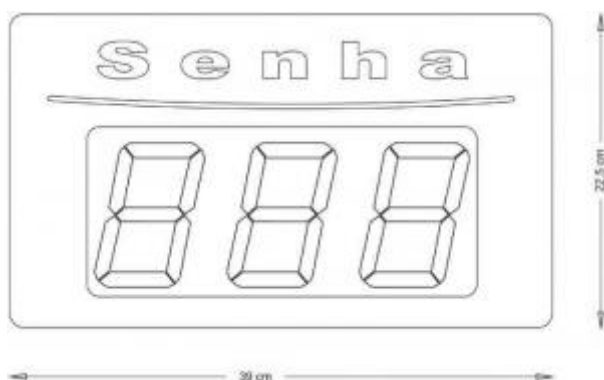

Soat Soluções em Atendimentos

comercial@soatsolucoes.com.br

(51) 3072-3832

- Software de atendimento;
- Painéis eletrônicos;
- Soluções em mídias eletrônicas;
- Automação comercial.

PAINEL DE SENHA SEQUENCIAIS COM 3 DIGITOS DE 10 CM VIA CONTROLE REMOTO SEM FIO

Descrição

UTILIZAÇÃO

Ideal para comércios onde a ordem de chamada deva ser sequencial.

FUNCIONAMENTO

Acionando-se a tecla direita do controle remoto, o painel mostrará a próxima senha e emitirá um aviso sonoro, pressionando a tecla esquerda esta mesma senha será repetida. Com o controle de ajuste poderá ser alterada a senha atual, zerado o desligado o painel a distancia.

Excelente acabamento: Painel frontal em ABS preto.

Gabinete em chapa de aço com pintura eletrostática a pó

Fixação através de gotas no painel traseiro ou suporte articulável (acessório)

03 dígitos de 12 cm de altura – 10 cm útil – cor vermelha – Alto brilho

Dimensões externas: 39 cm x 22,5 cm x 6,5 cm – Peso: 3,2 Kg

Proteção dos dígitos através de acrílico difusor

05 diferentes avisos sonoros com ajuste de volume no próprio painel

Alimentação 127 / 220 VCA (Automático) – Consumo: 8 watts